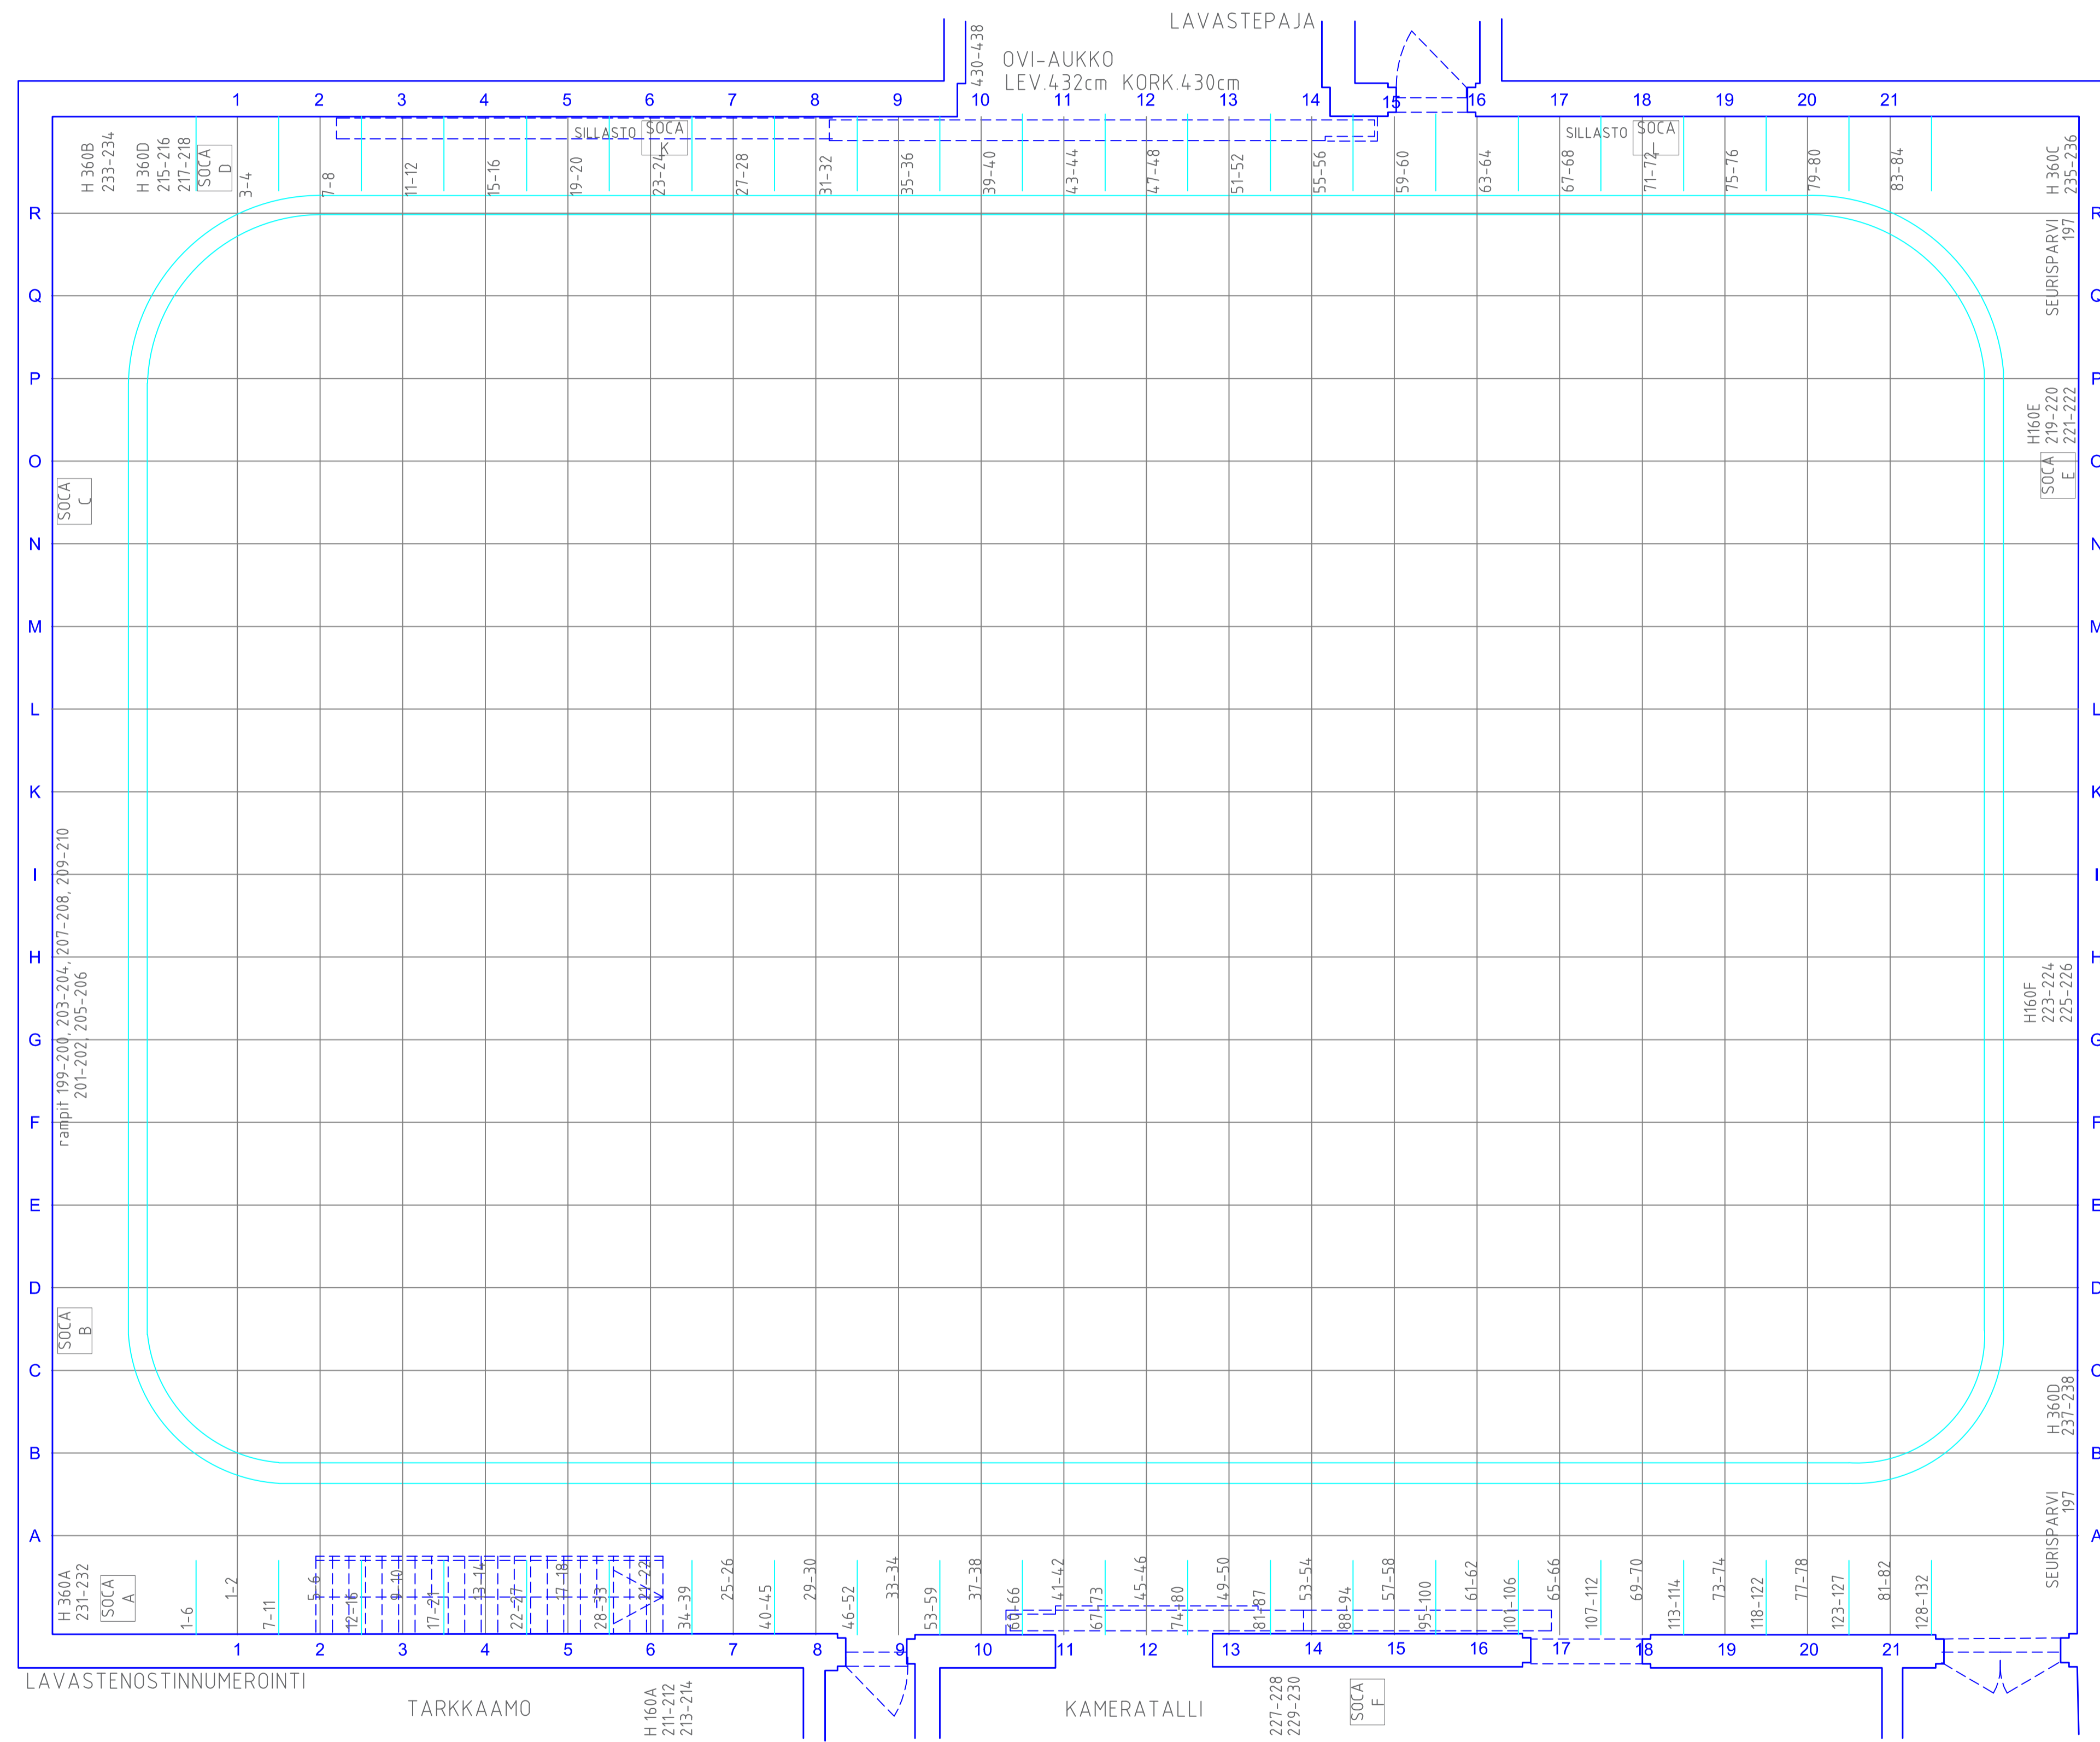

Studio L1  
 Pinta-ala 432m<sup>2</sup>  
 Lattia 24,0m X 18,0m  
 Korkeus:  
 Lavastenostin 9,0m  
 Verhokisko 8,4m  
 Valosilta 7,6m

Projekti		
----		
Projektinnumero		
----		
Pystytys	Valaisu	Kuvaus
----	----	----
Purku	Päiväys	Muutettu
----	----	----
Tuottaja	puhelin	
----	----	
Ohjaaja / Toimittaja	puhelin	
----	----	
Lavastaja	puhelin	
----	----	
Kuvaaja	puhelin	
----	----	
Valaisija	puhelin	
----	----	
Piirtäjä	puhelin	
----	----	
Tuotantopaikka	MK	
<b>Studio L1</b>	<b>1:100</b>	
<b>Yle Tuotanto ja Design</b>		

OVI-AUKKO  
LEV.432cm KORK.430cm

Studio L1  
Pinta-ala 432m2  
Lattia 24,0m X 18,0m  
Korkeus:  
Lavastenostin 9,0m  
Verhokisko 8,4m  
Valosilta 7,6m

Projekti

Projektinumero

Pystytys	Valaisu	Kuvaus
----	----	----
Purku	Päiväys	Muutettu
----	----	----
Tuottaja	puhelin	
----	----	
Ohjaaja / Toimittaja	puhelin	
----	----	
Lavastaja	puhelin	
----	----	
Kuvaaja	puhelin	
----	----	
Valaisija	puhelin	
----	----	
Piirtäjä	puhelin	
----	----	
Tuotantopaikka	MK	
Studio L1	1:50	
Yle Tuotanto ja Design		

Studio L1  
Pinta-ala 432m<sup>2</sup>  
Lattia 24,0m X 18,0m  
Korkeus:  
Lavastestoin 9,0m  
Verhokisko 8,4m  
Valosilta 7,6m

Projekti	----		
Projektinumero	----		
Pystytys	----	Valaisu	----
Kuvaus	----	Kuvaus	----
Purku	----	Päivitys	----
Muutettu	----	Muutettu	----
Tuottaja	----	puhelin	----
Ohjaaja / Toimitaja	----	puhelin	----
Lavastaja	----	puhelin	----
Kuvaaja	----	puhelin	----
Valaisija	----	puhelin	----
Piirtäjä	----	puhelin	----
Tuotantopaikka	----	MK	----
Studio L1	1:50		