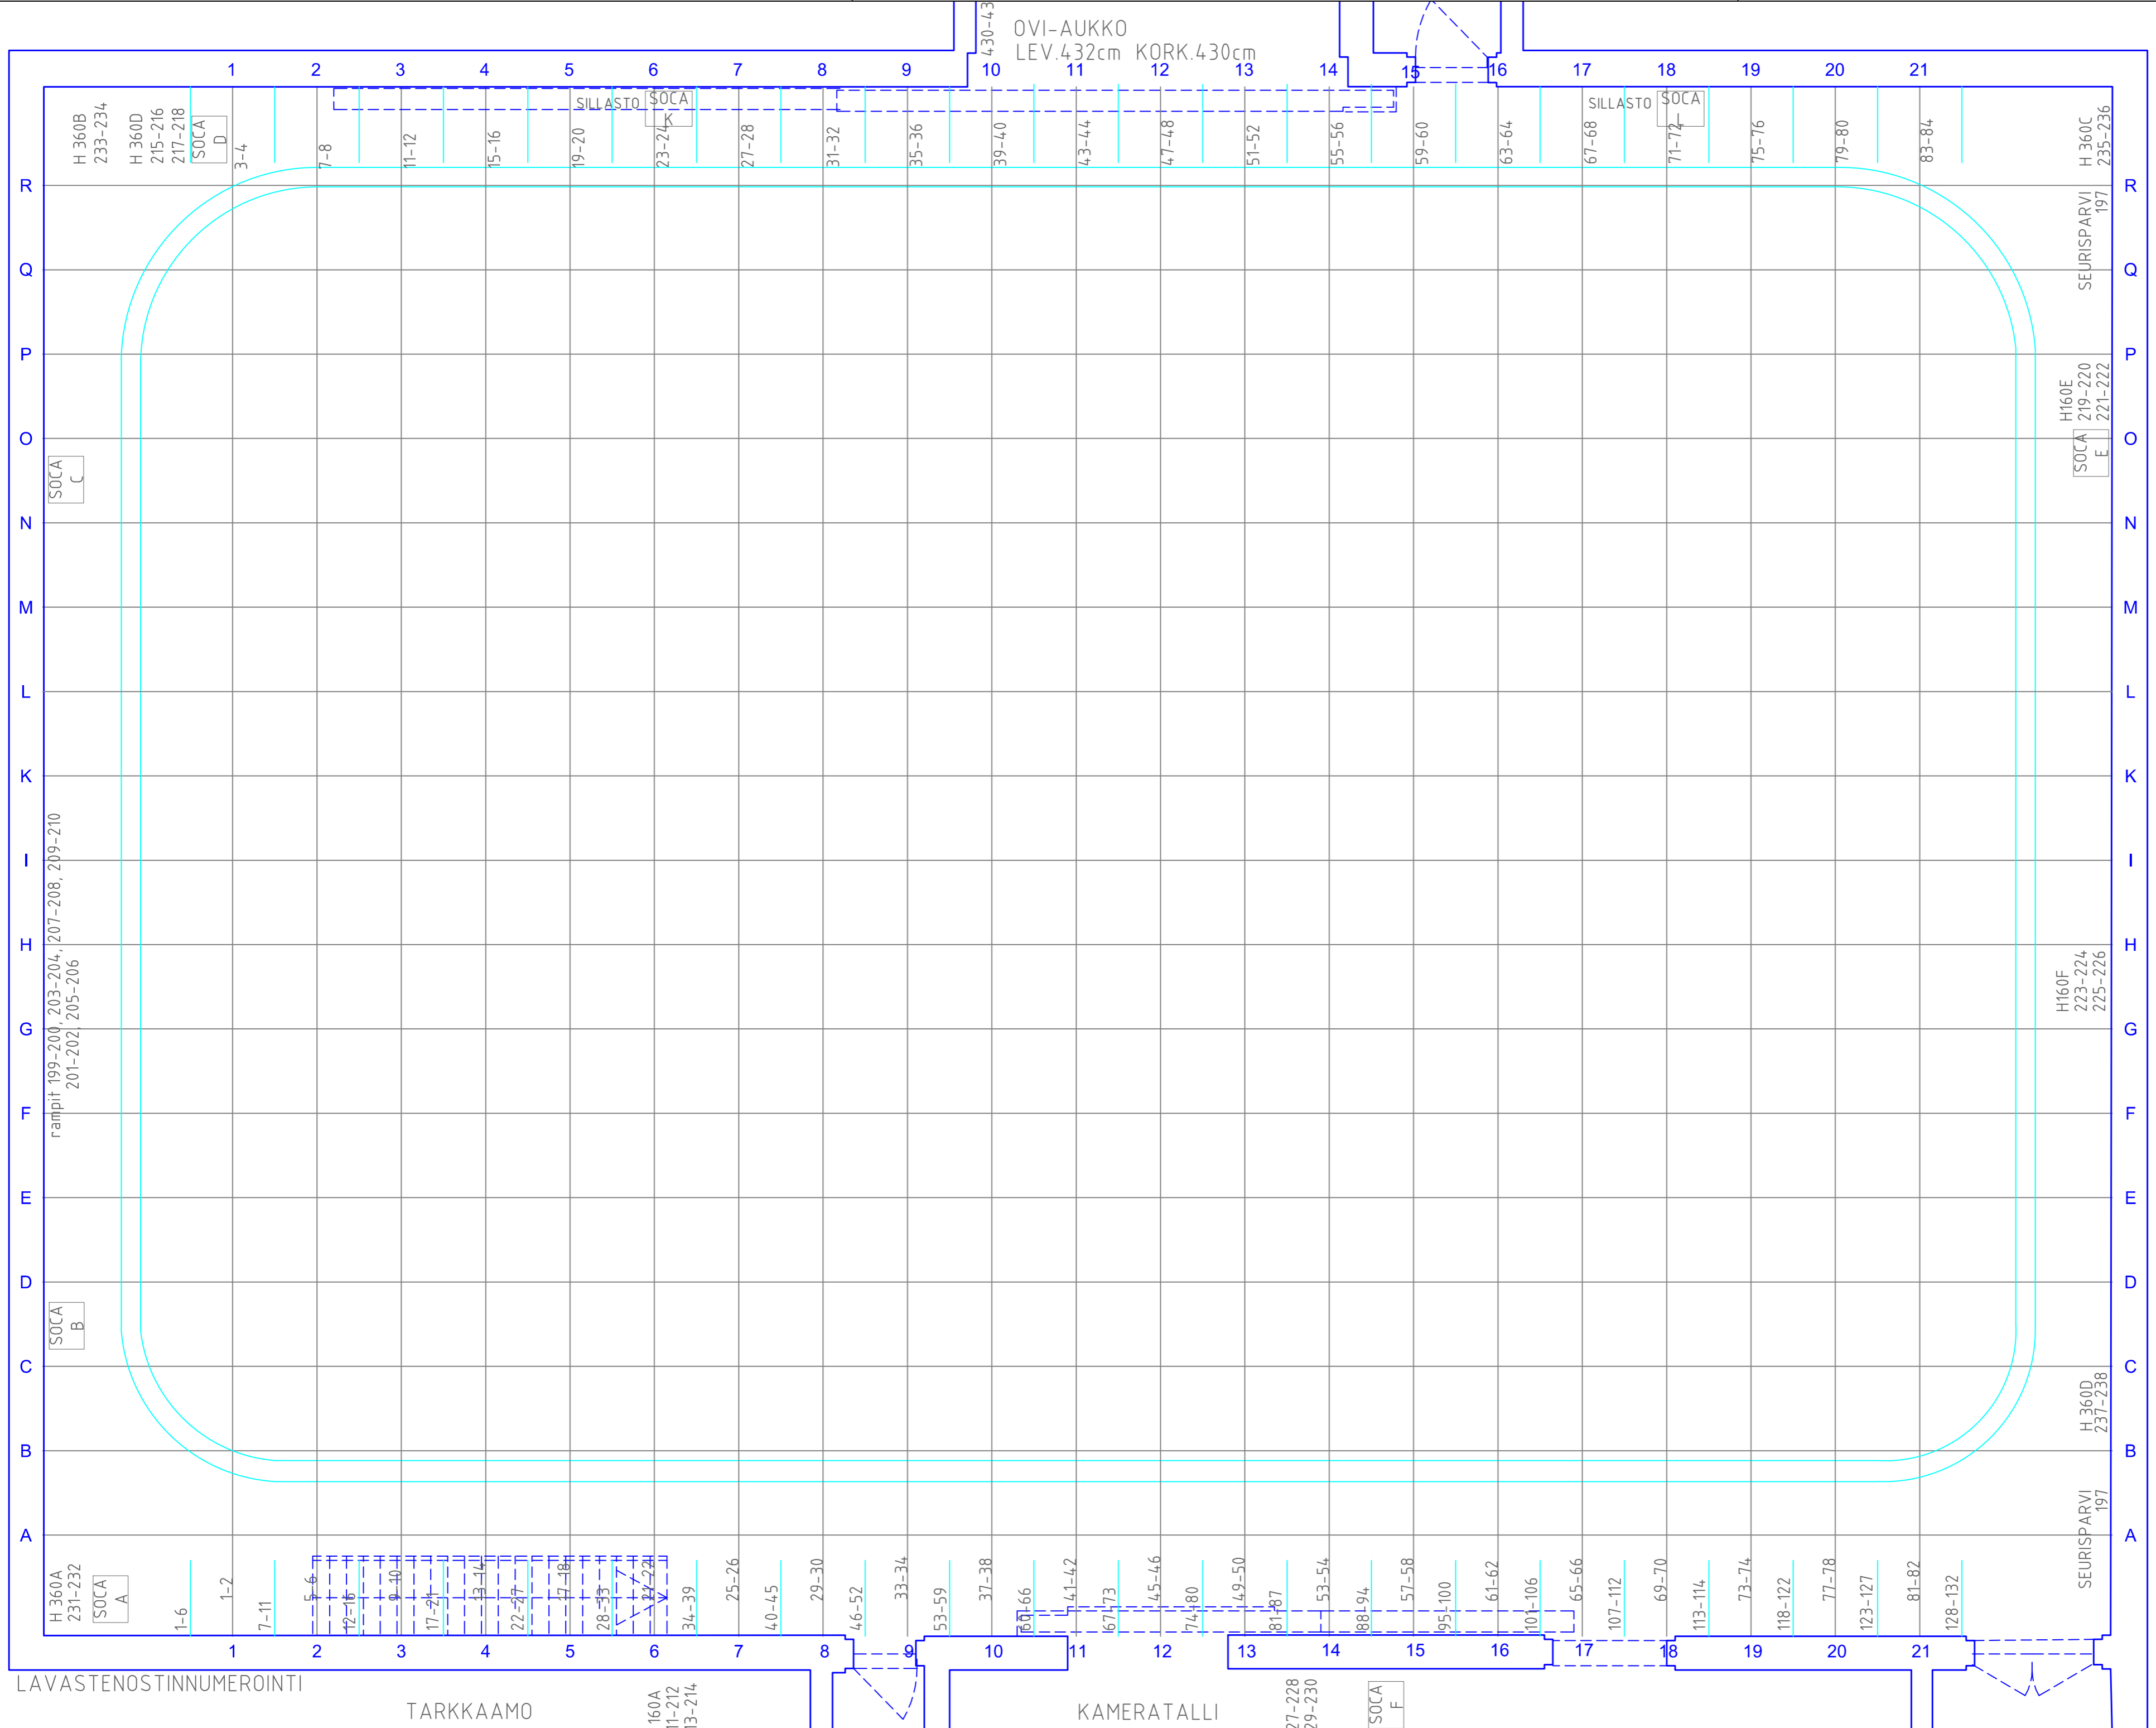

Studio L1  
 Pinta-ala 432m<sup>2</sup>  
 Lattia 24,0m X 18,0m  
 Korkeus:  
 Lavastenostin 9,0m  
 Verhokisko 8,4m  
 Valosilta 7,6m

Projekti		
----		
Projektinnumero		
----		
Pystytys	Valaisu	Kuvaus
----	----	----
Purku	Päiväys	Muutettu
----	----	----
Tuottaja	puhelin	
----	----	
Ohjaaja / Toimittaja	puhelin	
----	----	
Lavastaja	puhelin	
----	----	
Kuvaaja	puhelin	
----	----	
Valaisija	puhelin	
----	----	
Piirtäjä	puhelin	
----	----	
Tuotantopaikka	MK	
<b>Studio L1</b>	<b>1:100</b>	
<b>Yle Tuotanto ja Design</b>		

OVI-AUKKO  
LEV.432cm KORK.430cm

Studio L1  
Pinta-ala 432m2  
Lattia 24,0m X 18,0m  
Korkeus:  
Lavastenostin 9,0m  
Verhokisko 8,4m  
Valosilta 7,6m

Projekti

Projektinumero

Pystytys	Valaisu	Kuvaus
----	----	----
Purku	Päiväys	Muutettu
----	----	----
Tuottaja	puhelin	
----	----	
Ohjaaja / Toimittaja	puhelin	
----	----	
Lavastaja	puhelin	
----	----	
Kuvaaja	puhelin	
----	----	
Valaisija	puhelin	
----	----	
Piirtäjä	puhelin	
----	----	
Tuotantopaikka	MK	
Studio L1	1:50	
Yle Tuotanto ja Design		

Studio L1  
Pinta-ala 432m<sup>2</sup>  
Lattia 24,0m X 18,0m  
Korkeus:  
Lavastestoin 9,0m  
Verhokisko 8,4m  
Valosilta 7,6m

Projekti	----		
Projektinumero	----		
Pystytys	----	Valaisu	----
Kuvaus	----	Kuvaus	----
Purku	----	Päivitys	----
Muutettu	----	Muutettu	----
Tuottaja	----	puhelin	----
Ohjaaja / Toimitaja	----	puhelin	----
Lavastaja	----	puhelin	----
Kuvaaja	----	puhelin	----
Valaisija	----	puhelin	----
Piirtäjä	----	puhelin	----
Tuotantopaikka	----	MK	----
Studio L1	1:50		