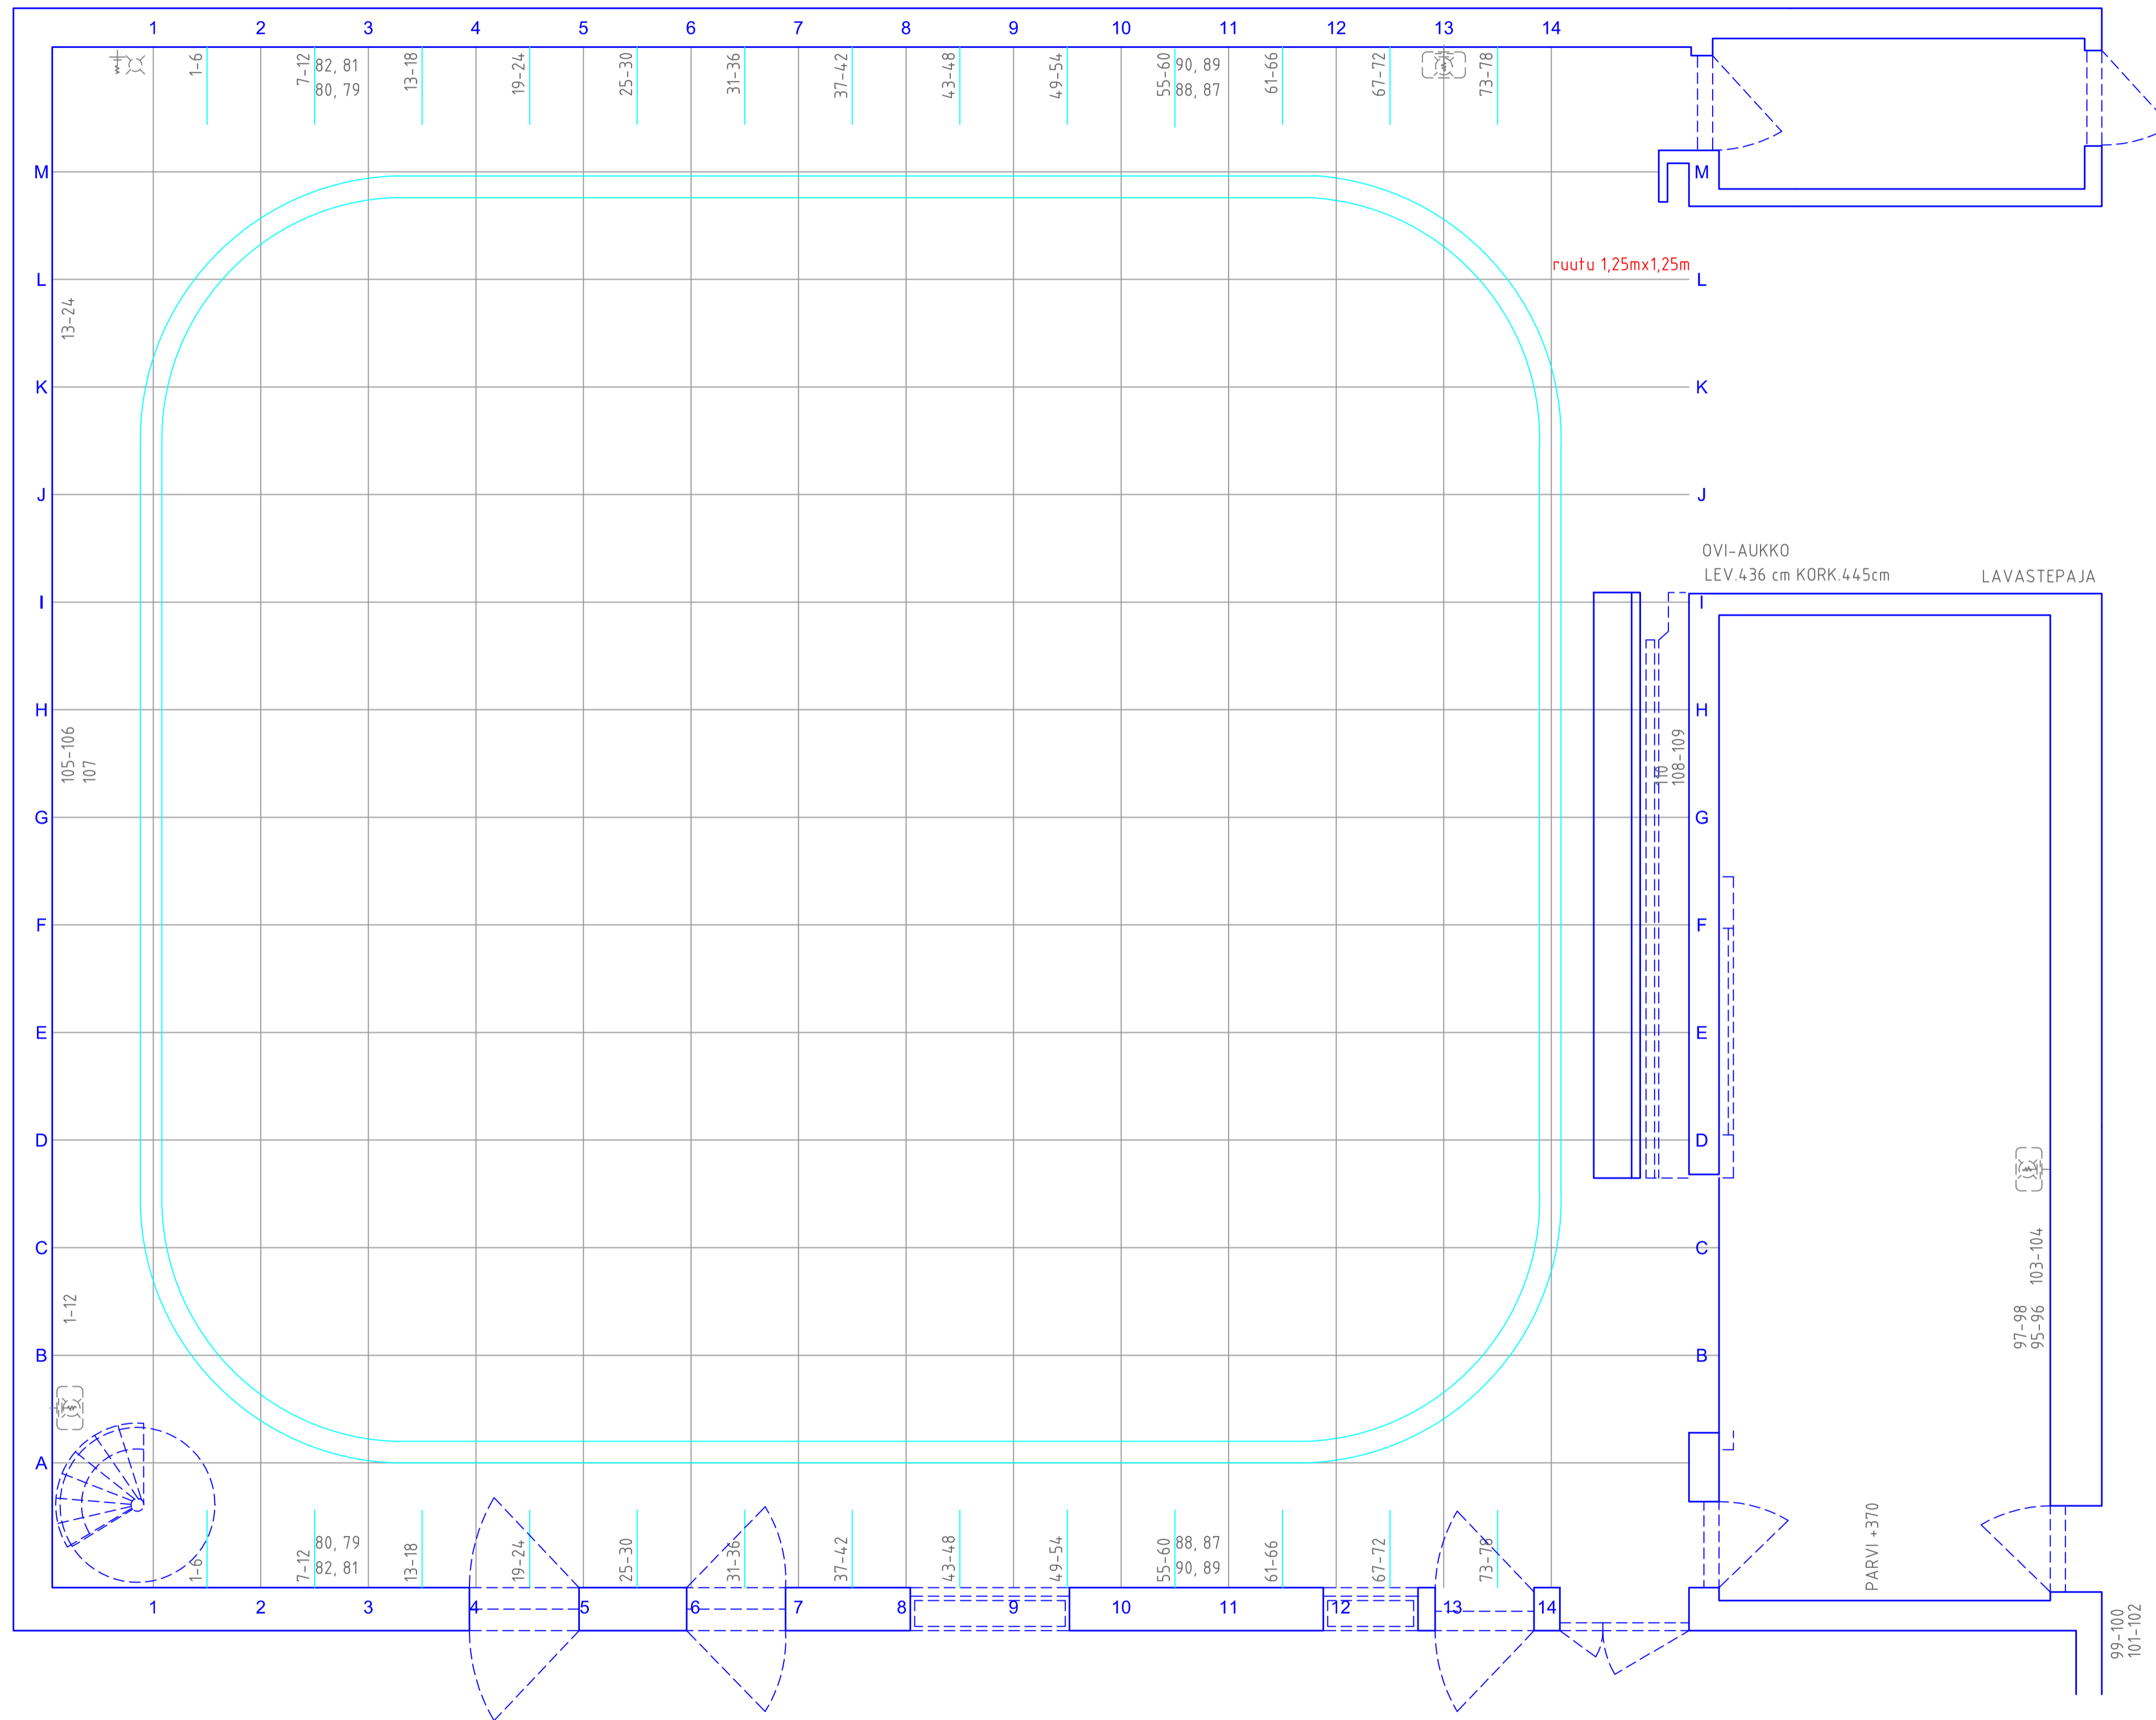

Studio L2  
 Pinta-ala 342m<sup>2</sup>  
 Lattia 19,0m X 18,0m  
 Korkeus:  
 Kattoritilät 9,5m  
 Verhokisko 7,3m  
 Valosilta 6,3m

HUOM! ruutu 1,25mX1,25m

Projekti  
 -----

Projektinumero  
 -----

Pystytys	Valaisu	Kuvaus
----	----	----
Purku	Päiväys	Muutettu
----	----	----
Tuottaja		puhelin
----		----
Ohjaaja / Toimittaja		puhelin
----		----
Lavastaja		puhelin
----		----
Kuvaaja		puhelin
----		----
Valaisija		puhelin
----		----
Piirtäjä		puhelin
----		----
Tuotantopaikka		MK
<b>Studio L2</b>		<b>1:100</b>

**Yle Tuotanto ja Design**

Studio L2  
 Pinta-ala 342m2  
 Lattia 19,0m X 18,0m  
 Korkeus:  
 Kattoritiilat 9,5m  
 Verhokisko 7,3m  
 Valosilta 6,3m

HUOM! ruutu 1,25mX1,25m

Projekti

Projektinumero

Pystytys	Valaisu	Kuvaus
----	----	----
Purku	Päiväys	Muutettu
----	----	----
Tuottaja	puhelin	----
----	----	----
Ohjaaja / Toimittaja	puhelin	----
----	----	----
Lavastaja	puhelin	----
----	----	----
Kuvaaja	puhelin	----
----	----	----
Valaisija	puhelin	----
----	----	----
Piirtäjä	puhelin	----
----	----	----
Tuotantopaikka	MK	----
Studio L2	1:50	----
Yle Tuotanto ja Design		

Studio L2  
 Pinta-ala 34,2m<sup>2</sup>  
 Lattia 19,0m X 18,0m  
 Korkeus:  
 Kattorifiilit 9,5m  
 Verhokisko 7,3m  
 Valosilta 6,3m

HUOM! ruutu 1,25mX1,25m

Projekti		
-----		
Projektinumero		
-----		
Pystytys	Valaisu	Kuvaus
-----	-----	-----
Purku	Päivitys	Muutettu
-----	-----	-----
Tuottaja	puhelin	
-----	-----	
Ohjaaja / Toimitaja	puhelin	
-----	-----	
Lavastaja	puhelin	
-----	-----	
Kuvaaja	puhelin	
-----	-----	
Valaisija	puhelin	
-----	-----	
Piirtäjä	puhelin	
-----	-----	
Tuotantopaikka	MK	