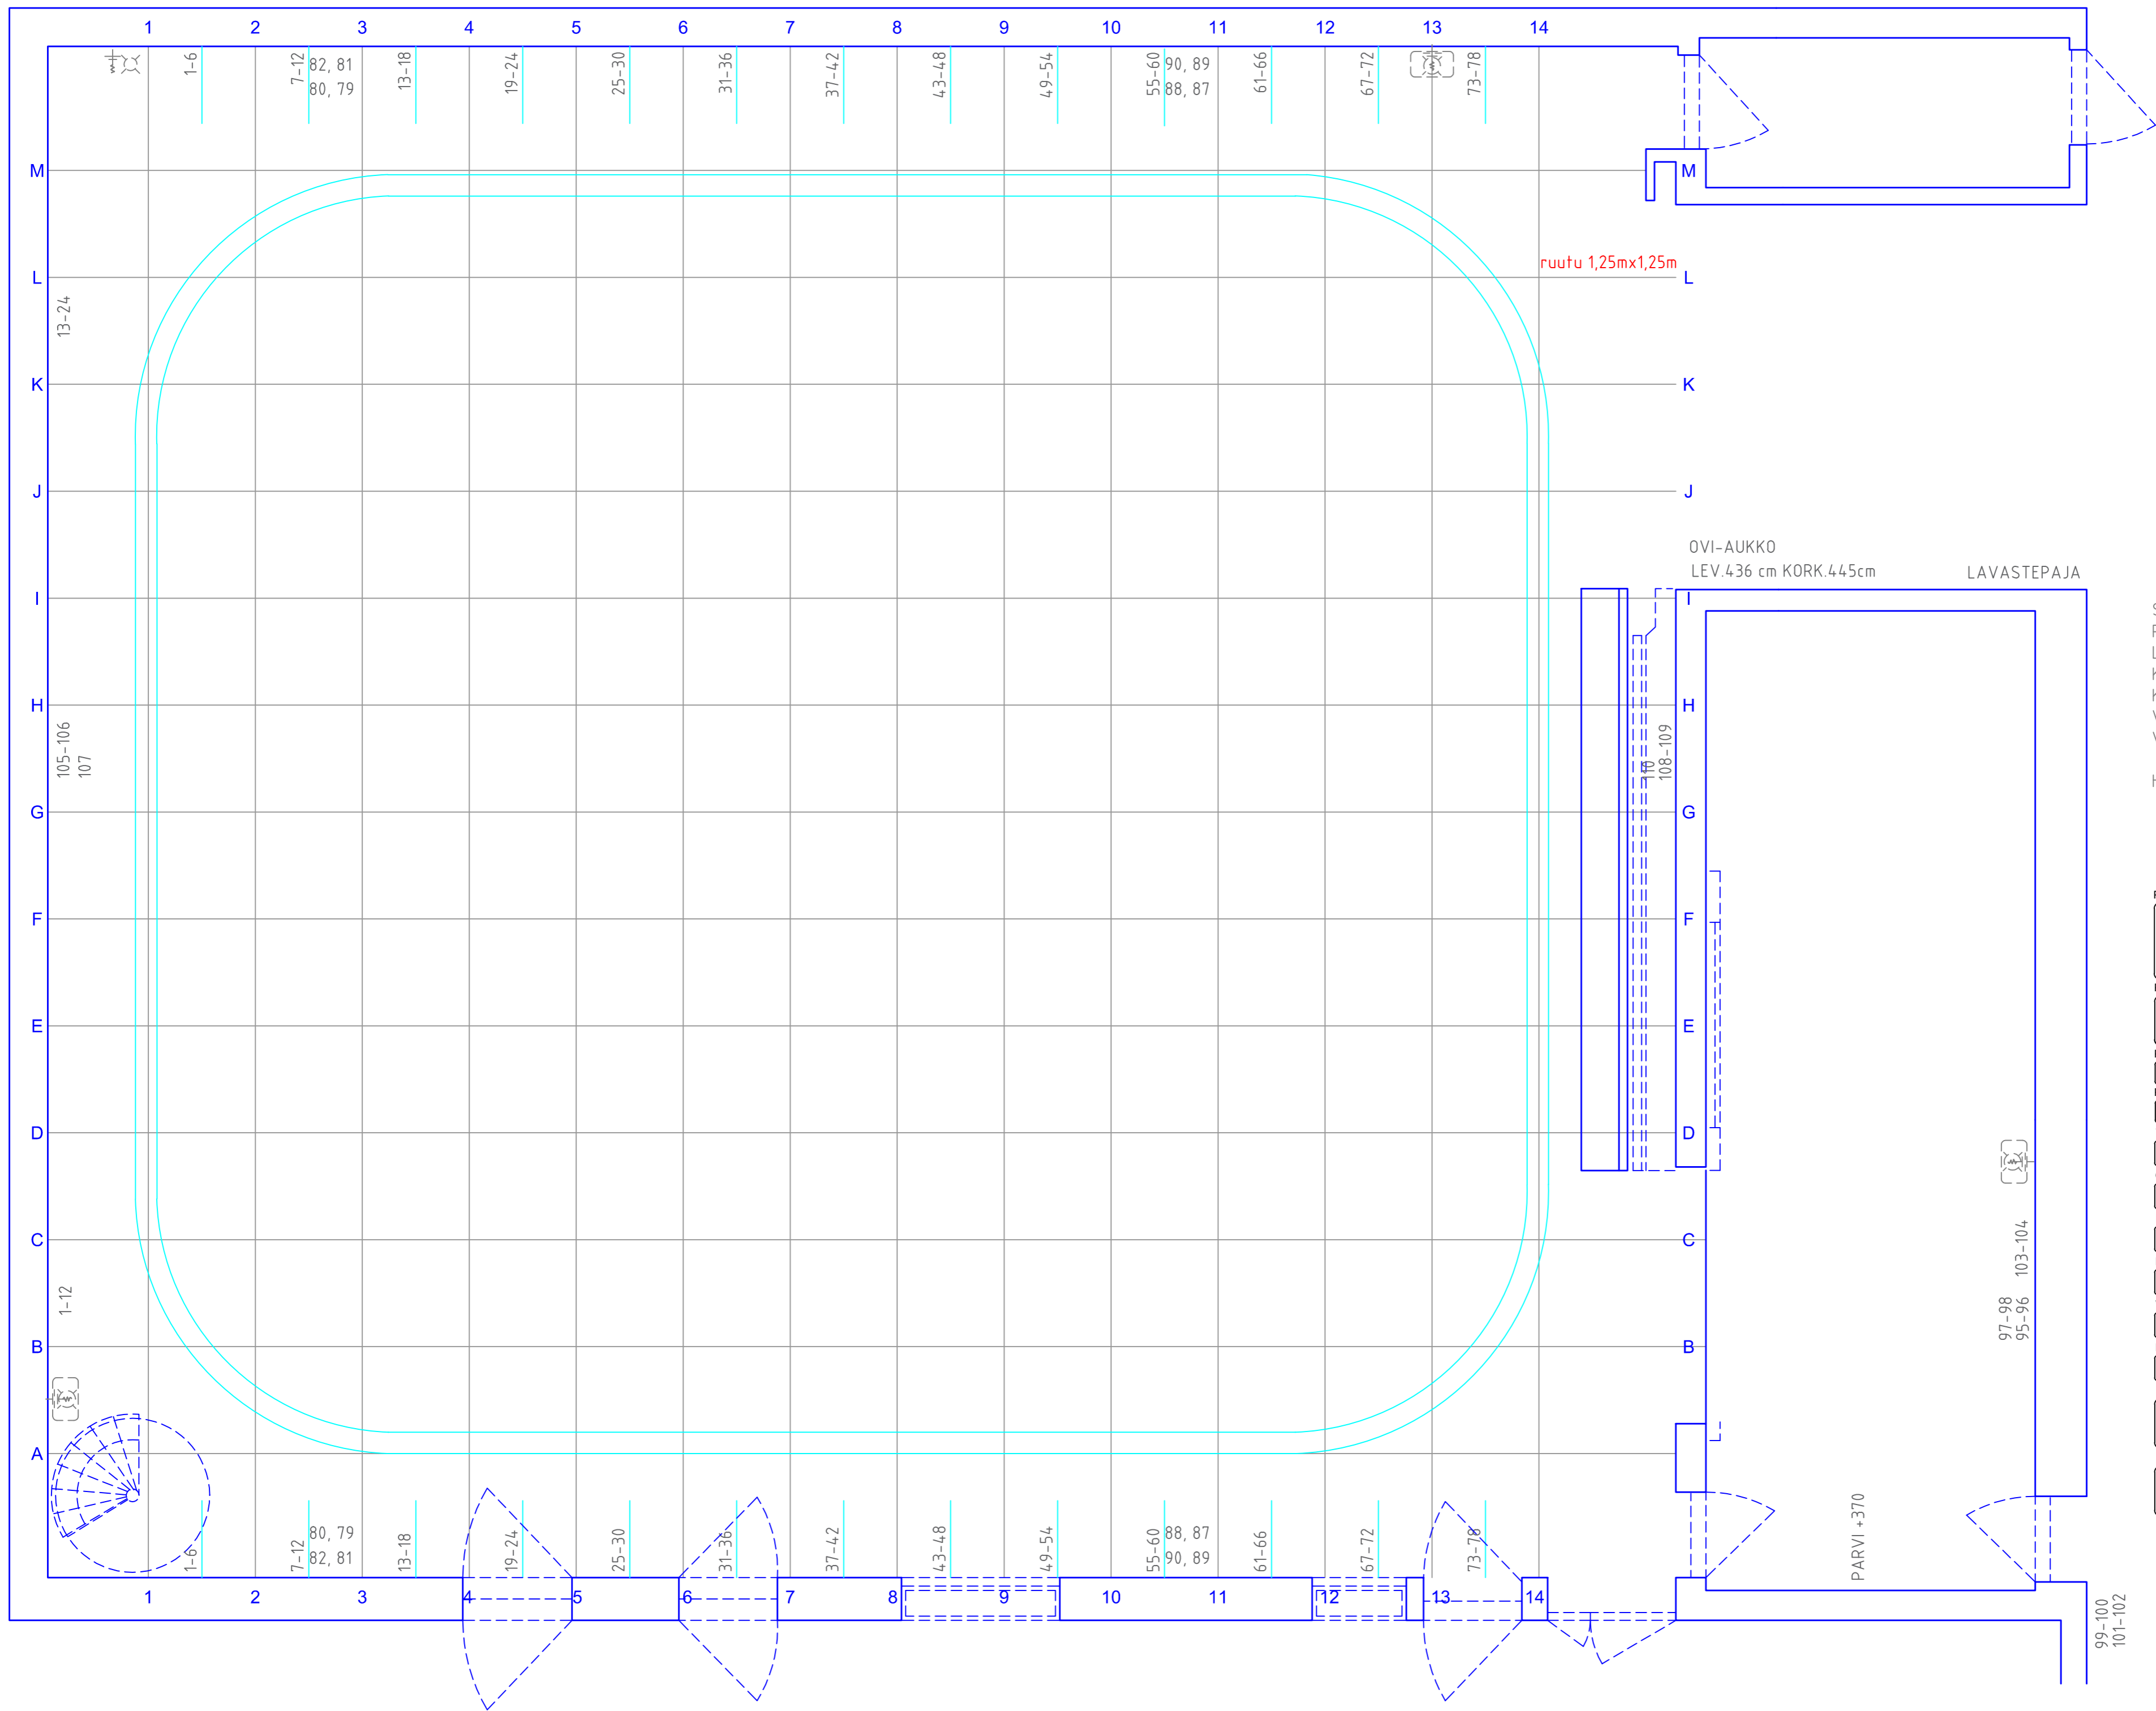

Studio L2  
 Pinta-ala 342m<sup>2</sup>  
 Lattia 19,0m X 18,0m  
 Korkeus:  
 Kattoritilät 9,5m  
 Verhokisko 7,3m  
 Valosilta 6,3m

HUOM! ruutu 1,25mX1,25m

Projekti  
 -----

Projektinumero  
 -----

Pystytys	Valaisu	Kuvaus
----	----	----
Purku	Päiväys	Muutettu
----	----	----
Tuottaja		puhelin
----		----
Ohjaaja / Toimittaja		puhelin
----		----
Lavastaja		puhelin
----		----
Kuvaaja		puhelin
----		----
Valaisija		puhelin
----		----
Piirtäjä		puhelin
----		----
Tuotantopaikka		MK
<b>Studio L2</b>		<b>1:100</b>

**Yle Tuotanto ja Design**

Studio L2  
 Pinta-ala 342m2  
 Lattia 19,0m X 18,0m  
 Korkeus:  
 Kattoritiilat 9,5m  
 Verhokisko 7,3m  
 Valosilta 6,3m

HUOM! ruutu 1,25mX1,25m

Projekti

Projektinumero

Pystytys	Valaisu	Kuvaus
----	----	----
Purku	Päiväys	Muutettu
----	----	----
Tuottaja	puhelin	----
----	----	----
Ohjaaja / Toimittaja	puhelin	----
----	----	----
Lavastaja	puhelin	----
----	----	----
Kuvaaja	puhelin	----
----	----	----
Valaisija	puhelin	----
----	----	----
Piirtäjä	puhelin	----
----	----	----
Tuotantopaikka	MK	----
Studio L2	1:50	----
Yle Tuotanto ja Design		

Studio L2  
 Pinta-ala 34,2m<sup>2</sup>  
 Lattia 19,0m X 18,0m  
 Korkeus:  
 Kattorifiilit 9,5m  
 Verhokisko 7,3m  
 Valosilta 6,3m

HUOM! ruutu 1,25mX1,25m

Projekti		
-----		
Projektinumero		
-----		
Pystytys	Valaisu	Kuvaus
-----	-----	-----
Purku	Päivitys	Muutettu
-----	-----	-----
Tuottaja	puhelin	
-----	-----	
Ohjaaja / Toimitaja	puhelin	
-----	-----	
Lavastaja	puhelin	
-----	-----	
Kuvaaja	puhelin	
-----	-----	
Valaisija	puhelin	
-----	-----	
Piirtäjä	puhelin	
-----	-----	
Tuotantopaikka	MK	