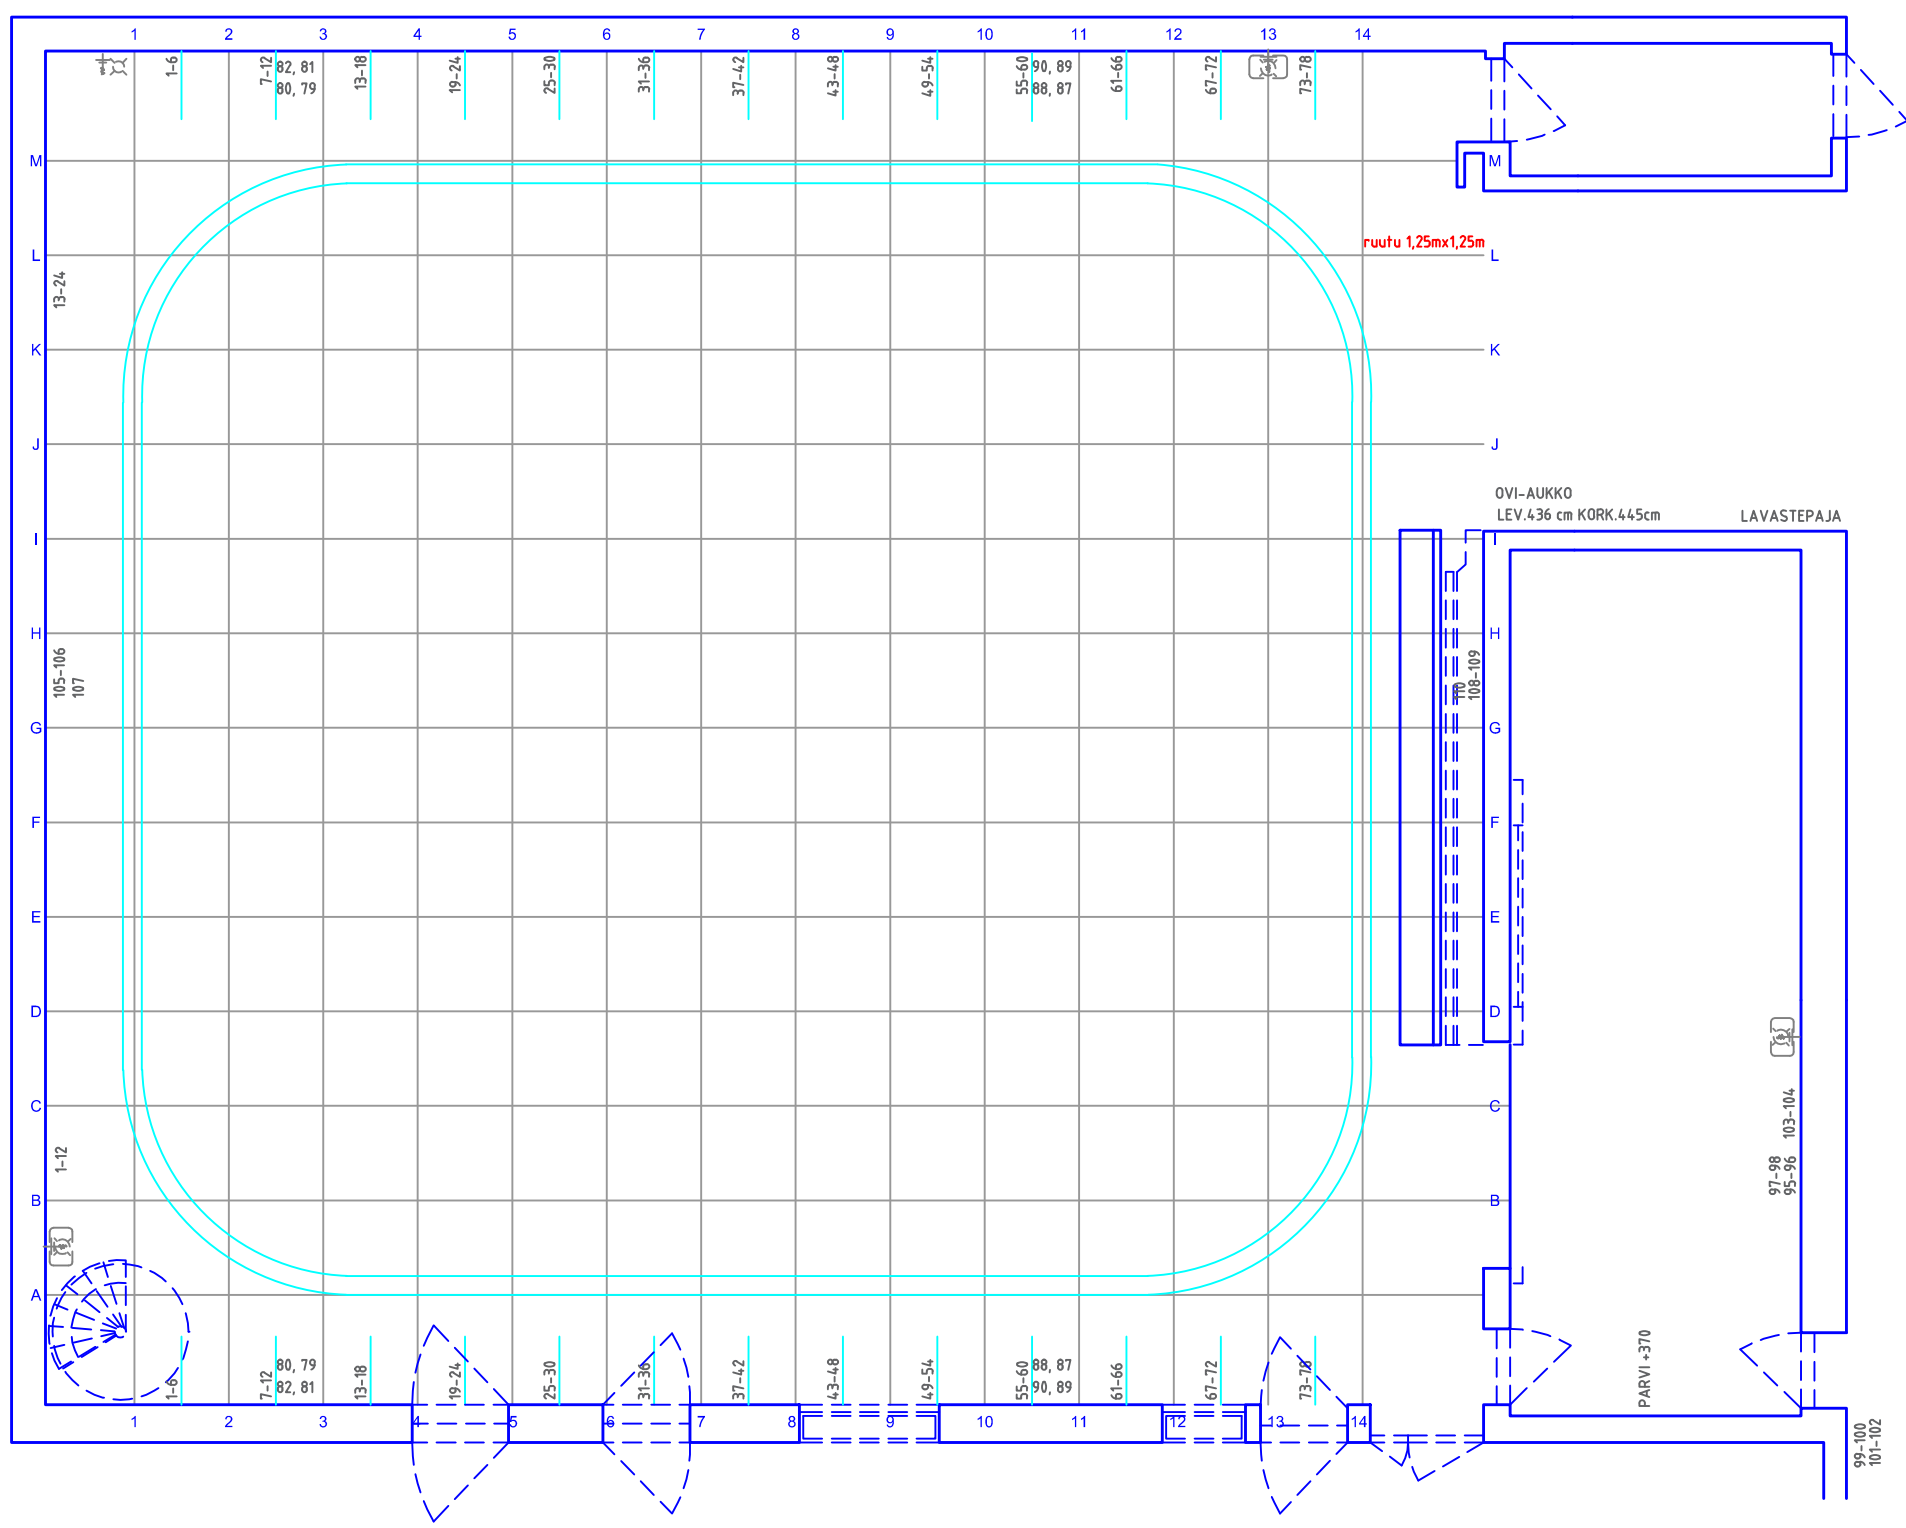

Studio L2  
 Pinta-ala 342m<sup>2</sup>  
 Lattia 19,0m X 18,0m  
 Korkeus:  
 Kattoritilät 9,5m  
 Verhokisko 7,3m  
 Valosilta 6,3m

HUOM! ruutu 1,25mX1,25m

Projekti  
 -----

Projektinumero  
 -----

Pystytys	Valaisu	Kuvaus
----	----	----
Purku	Päiväys	Muutettu
----	----	----
Tuottaja		puhelin
----		----
Ohjaaja / Toimittaja		puhelin
----		----
Lavastaja		puhelin
----		----
Kuvaaja		puhelin
----		----
Valaisija		puhelin
----		----
Piirtäjä		puhelin
----		----
Tuotantopaikka		MK
<b>Studio L2</b>		<b>1:100</b>

**Yle Tuotanto ja Design**

Studio L2  
 Pinta-ala 342m2  
 Lattia 19,0m X 18,0m  
 Korkeus:  
 Kattoritiilat 9,5m  
 Verhokisko 7,3m  
 Valosilta 6,3m

HUOM! ruutu 1,25mX1,25m

Projekti

Projektinumero

Pystytys	Valaisu	Kuvaus
----	----	----
Purku	Päiväys	Muutettu
----	----	----
Tuottaja	puhelin	----
----	----	----
Ohjaaja / Toimittaja	puhelin	----
----	----	----
Lavastaja	puhelin	----
----	----	----
Kuvaaja	puhelin	----
----	----	----
Valaisija	puhelin	----
----	----	----
Piirtäjä	puhelin	----
----	----	----
Tuotantopaikka	MK	----
Studio L2	1:50	----
Yle Tuotanto ja Design		

Studio L2  
 Pinta-ala 34,2m<sup>2</sup>  
 Lattia 19,0m X 18,0m  
 Korkeus:  
 Kattorifiilit 9,5m  
 Verhokisko 7,3m  
 Valosilta 6,3m

HUOM! ruutu 1,25mX1,25m

Projekti		
-----		
Projektinumero		
-----		
Pystytys	Valaisu	Kuvaus
-----	-----	-----
Purku	Päivitys	Muutettu
-----	-----	-----
Tuottaja	puhelin	
-----	-----	
Ohjaaja / Toimitaja	puhelin	
-----	-----	
Lavastaja	puhelin	
-----	-----	
Kuvaaja	puhelin	
-----	-----	
Valaisija	puhelin	
-----	-----	
Piirtäjä	puhelin	
-----	-----	
Tuotantopaikka	MK	