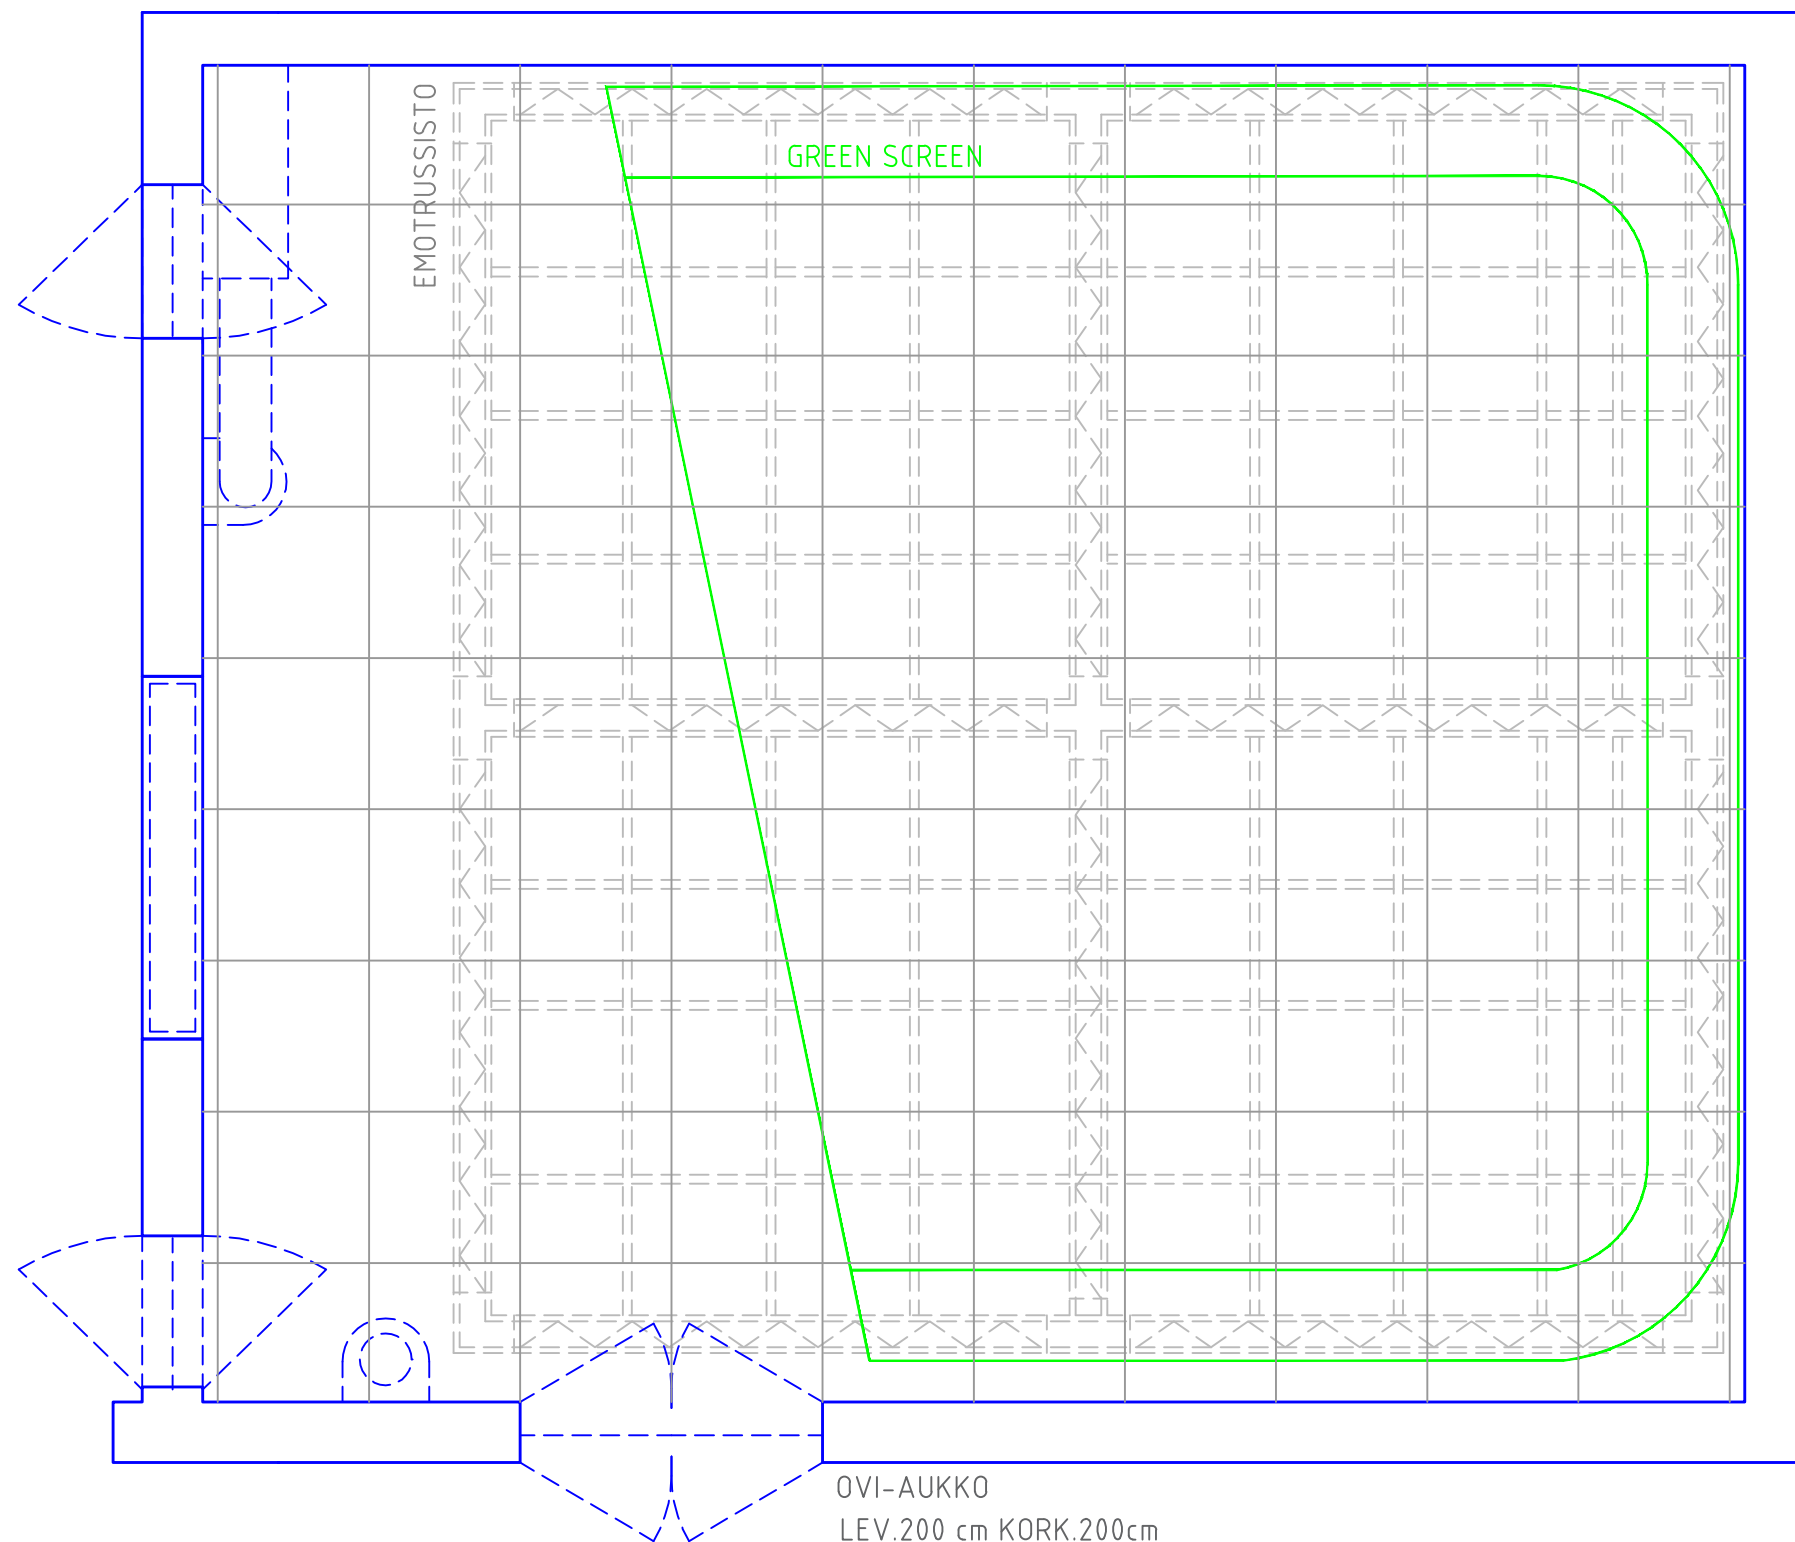

Studio L3
 VIRTUSTUDIO
 Pinta-ala 88m²
 Lattia 10,0m X 8,8m
 Korkeus:
 Akustokatto 5,8m
 Trussisto 4,7m
 Green screen 8,4mX7,4mX4,5m

Projekti

Projektinumero

Pystytys	Valaisu	Kuvaus
-----	-----	-----
Purku	Päiväys	Muutettu
-----	-----	-----
Tuottaja	puhelin	
-----	-----	
Ohjaaja / Toimittaja	puhelin	
-----	-----	
Lavastaja	puhelin	
-----	-----	
Kuvaaja	puhelin	
-----	-----	
Valaisija	puhelin	
-----	-----	
Piirtäjä	puhelin	
-----	-----	
Tuotantopaikka	MK	
Studio L3 VIRTU	1:50	